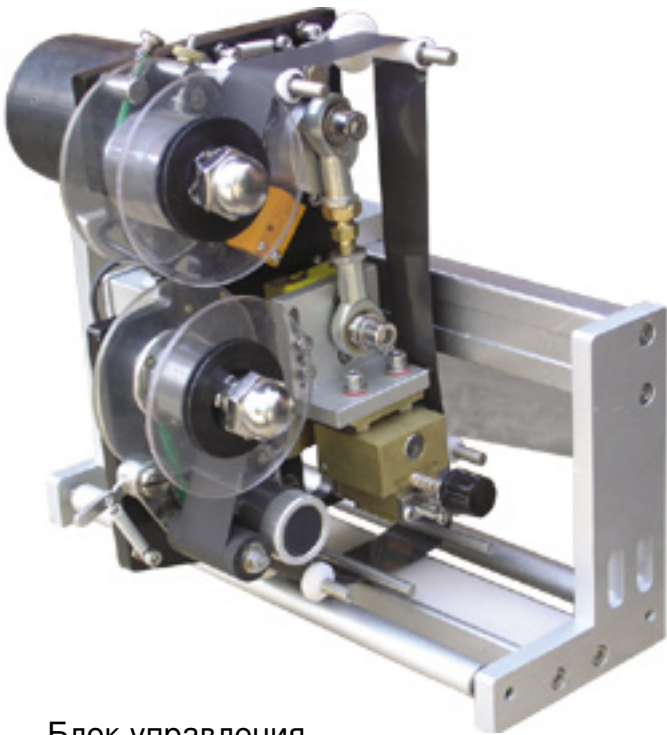

Блок управления